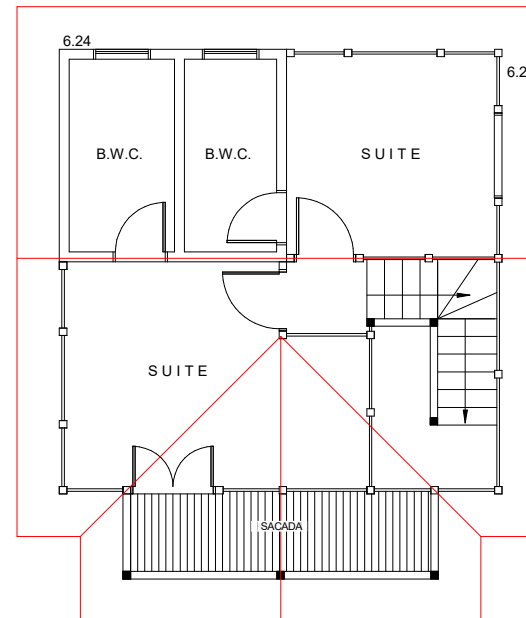

Projeto: Planta Baixa

Cliente: Comércio de Casas Pré-Fabricadas Campo Largo Ltda				
Endereço: Rua Domingos Cordeiro, 680		Cidade: Campo Largo		UF: Pr.
Modelo: Madeira Sobrado	Área: 87.97M2	Data: 21/06/2022	Escala:	Folha: 01