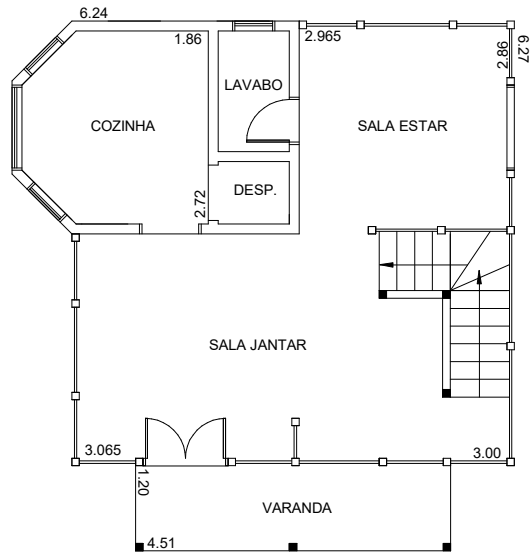

Projeto: Planta Baixa

Cliente: Comércio de Casas Pré-Fabricadas Campo Largo Ltda				
Endereço: Rua Domingos Cordeiro, 680		Cidade: Campo Largo		UF: Pr.
Modelo: Madeira Sobrado	Área: 87.97M2	Data: 21/06/2022	Escala:	Folha: 01